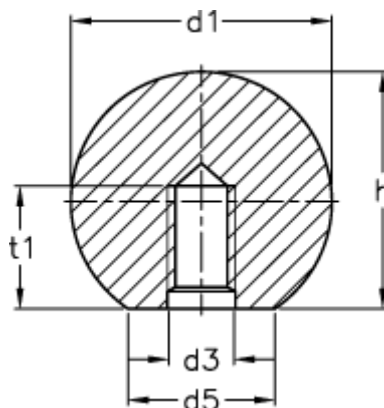

Varenummer: 20126461

Beskrivelse: E+G Kugleknop DIN 319-KU-40-M12-C

Mål

d1	= 40
d3	= M12
d5	= 22
h	= 37.0
t1 min.	= 18.0